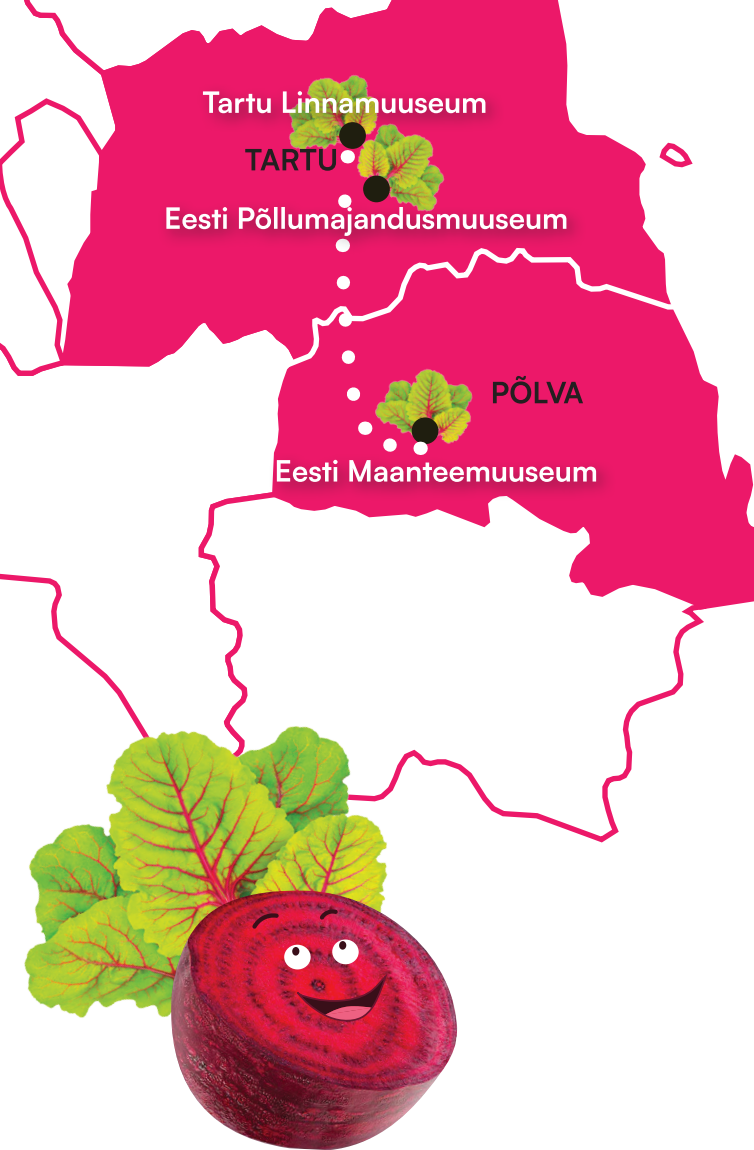

Info ja broneerimine:

kerle.kadak@transpordiamet.ee
Varbuse, Kanepi vald, Võrumaa

NB!

Programmid on kohaldatavad erinevatele vanusegruppidele ja erivajadustega inimestele.

Tartu 2024

peedistpesumasin.ee

Info ja broneerimine:

ants.siim@muuseum.tartu.ee
Narva mnt 23, Tartu